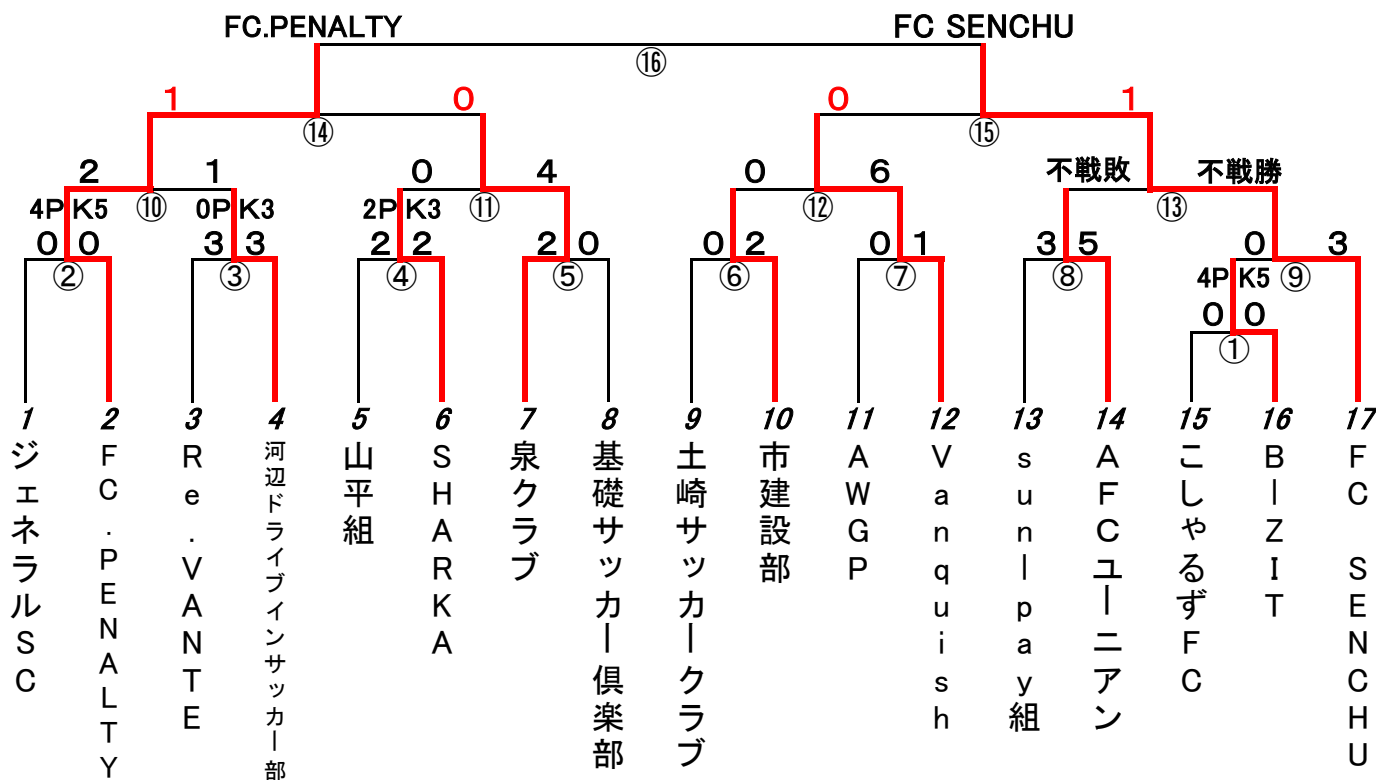

はずむスポーツ都市令和6年度秋田市市民スポーツ祭 兼 第68回秋田市サッカー選手権大会

2024/7/27

日時・場所 8/27(火)～10/24(木) SPDF(八橋第二)ノナイター
決勝 10/24(木) SPDF(八橋第二)ノナイター

2024/07/28 日程更新
2024/08/27 結果更新
2024/09/04 結果更新
2024/09/12 結果更新
2024/09/26 結果更新
2024/10/03 結果更新
2024/10/17 結果更新(赤字表記)

参加チーム 17チーム シード(1部優勝-ジェネラルSC、準優勝-FC SENCHU)
試合時間 20-5-20 同点時PK 決勝 25-5-25(決勝10分の延長)
選手交代 人数制限なし(登録選手に限る)
警告・退場 警告2 次の試合出場停止
退場 次の試合出場停止
(悪質については懲罰委員会の決定に基づく)

ユニフォーム 正副準備のこと(試合前 当該チームで調整)

月日	8/27(火)	9/3(火)	9/12(木)	9/26(木)	10/3(木)	10/17(木)	10/24(木)	予備日(勝平G)
時間/場所	SPDF	SPDF	SPDF	SPDF	SPDF	SPDF	SPDF	9/27(金) (2回戦)
18:30			⑤	⑧	⑪	シニア⑪	(スホ少)18:00	10/4(金) (3回戦)
19:20	①	③	⑥	⑨	⑫	⑭	シニア⑫19:00	10/18(金) (準決勝)
20:10	②	④	⑦	⑩	⑬	⑮	⑯20:00	
協会担当	大橋田口	安宅早坂	高橋森川	齊藤三浦(光)	秋葉佐藤	田口種村	秋葉・佐藤 齊藤・森川 田口・早坂	

審判について ☆ 第一試合は、最終試合(一般・シニア含む)のチーム 左=主審 右=副審
以降 若い番号(左側)=主審 多い番号(右側)=副審
☆ 決勝については協会で行う

- ※ 第一試合のチームは、試合前にゴール設置のこと。
- ※ 最終試合のチームは、ゴールネット重り及びコーナーフラッグの片付けを
- ※ 駐車は決められた場所に(道路への駐車厳禁)
- ※ ゴミ等は、お持ち帰り下さい。