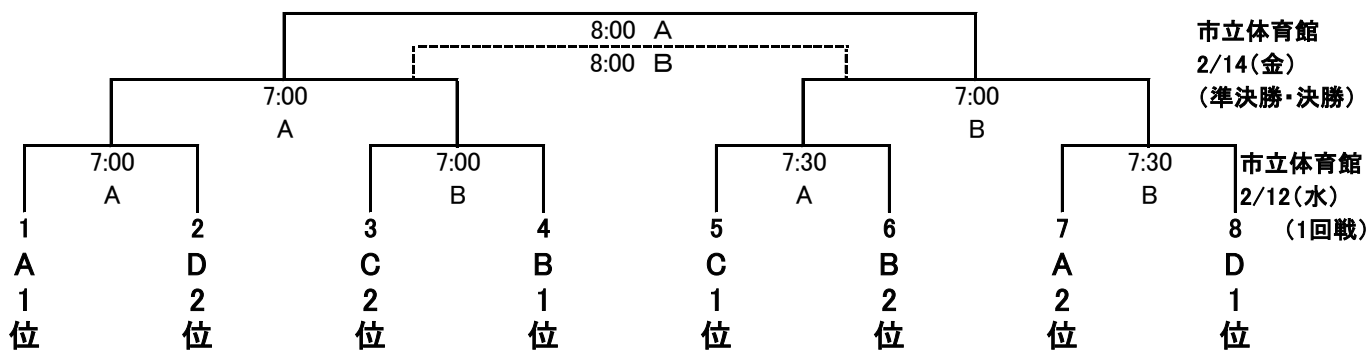

決勝トーナメント

(審判について)

第1試合は、第2試合の各チーム1名が同コートで行う。

第2試合は、第1試合の各チーム1名が同コートで行う。

準決・三決・決勝は協会で行う

協会担当

2/12(水) 齊藤・高橋・秋葉・三浦(光)

2/14(金) 工藤・鈴木(元)・齊藤・森川・早坂・佐藤