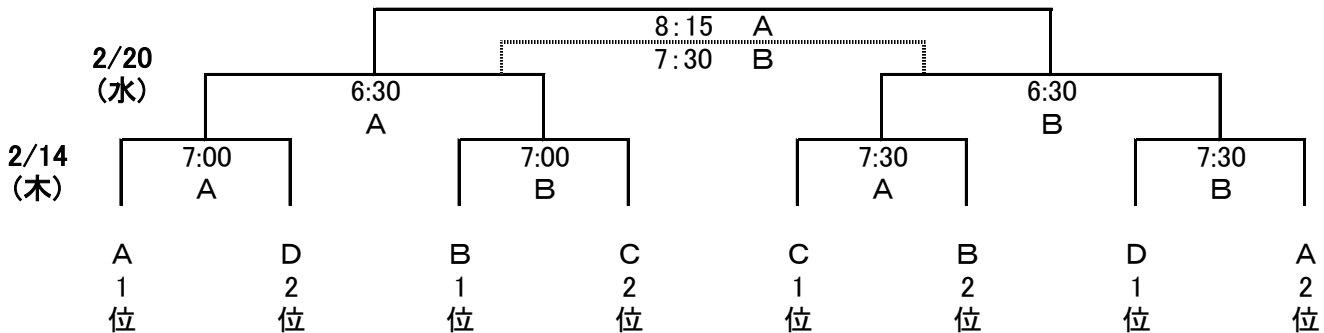

第25回秋田市シニアフットサル大会

2018/11/21

日時 平成31年2月8日(金)～2月20日(水)

場所 秋田市立体育館

参加チーム 13チーム

試合時間 10-3-10分

ブロック

◆予選リーグ

	A	B	C	D	
1	こしやるずL	北部地区シニア	Nico Nico FCシニア	シニア明和	ユニホーム正副持参
2	DESPERADE	秋神蹴球団	土崎SCシニア	AFCユニオンシニア	試合前、当該チームで、 ユニホーム合わせて下さい
3	APLシニア	JR秋田シニア	サンペイS	ZELDA シニア	
4	BRFCシニア				

勝点 勝=3 分=1 負=0 勝点→得失点差→総得点→当該戦→抽選

◆試合時間

No.	時間	平成31年2月8日(金)		平成31年2月12日(火)		Aコート(ステージ側)	Bコート
		Aコート(ステージ側)	Bコート	Aコート(ステージ側)	Bコート		
1	6:00	-	-	こしやる - APL	SPERAI - BRFC	-	-
2	6:30	こしやる - SPERAI	APL - BRFC	JR - 北部	サンペイ - NicoNico	-	-
3	7:00	北部 - 秋神	NicoNico - 土崎SC	ZELDA - 明和	-	-	-
4	7:30	明和 - ユニオン	-	BRFC - こしやる	SPERAI - APL	-	-
5	8:00	-	-	秋神 - JR	土崎SC - サンペイ	-	-
6	8:30	-	-	-	ユニオン - ZELDA	-	-
協会担当		工藤・照井・金持		鈴木・田口・夏井			

審判について

最終試合のチームより各1名、お願いします。
第二試合目以降、終了チームより、勝ち=主審、負け=副審

審判について

第一試合は、7:30からのチーム各1名
第二試合は、第一試合の勝者=主審、敗者=副審
準決・決勝・三決については協会で行う

協会担当

2/14(木) 工藤・夏井・渡辺

2/20(水) 檜岡・金持・大橋
・五十嵐・三浦(光)

- ☆ ごみは、各自お持ち帰り下さい。
- ☆ 体育館以外でのボールは使用禁止。
- ☆ フロア内での飲み物は、厳禁。

秋田市サッカー協会
荻原 090-2976-9496