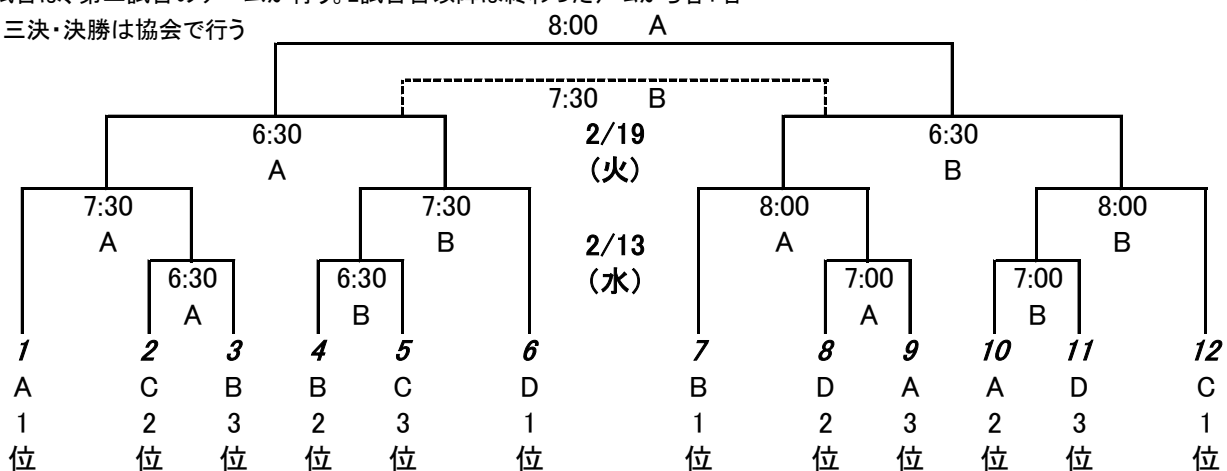

第56回秋田市フットサル大会

2018/11/21

日時 平成31年2月4日(月)～2月20日(水)

場所 秋田市立体育館

参加チーム 18チーム

試合時間 予選リーグ・決勝T(1. 2回戦) 10-3-10分 準決・決勝・三決 15-5-15分
決勝T 引分の際は、3人によるPK 以後サドンデス 決勝戦 5-3-5分延長

◆予選リーグ

	A	B	C	D	
1	FC. PENALTY	市建設部	80(ハチマル)	河辺ドライブイン	ユニホーム正副持参
2	Re. VANTE	AFCユニオン	FC SENCHU 2015	COLORS	試合前、当該チームで、
3	LUZ FC	J-TOPS	FC JENERAL-B	Sun-Pay組	ユニホーム合わせして下さい
4	青年会議所	FC JENERAL-A	ジェラン	こしやるFC	
5	泉クラブ	中通クラブ	Mt. KINGS	秋田SC	

各ブロック上位4チーム 決勝トーナメントへ

勝点 勝=3 分=1 負=0 勝点→得失点差→総得点→当該戦→抽選

◆試合時間

No.	時間	平成31年2月4日(月)		平成31年2月5日(火)		平成31年2月6日(水)	
		Aコート(ステージ側)	Bコート	Aコート(ステージ側)	Bコート	Aコート(ステージ側)	Bコート
1	6:00	ペナル - Re.	LUZ - 青年	市建設 - ユニオン	J-TOP - ジェネA	ジェネB - KINGS	ジェラン - ハチマル
2	6:30	ハチマル - SENCHU	ジェネB - ジェラン	河辺ド - COLORS	サンペイ - こしやる	LUZ - 泉ク	青年 - ペナル
3	7:00	泉ク - ペナル	Re. - LUZ	中通ク - 市建設	ユニオン - J-TOP	KINGS - SENCHU	ハチマル - ジェネB
4	7:30	KINGS - ハチマル	SENCHEU - ジェネB	秋田SC - 河辺ド	COLORS - サンペイ	泉ク - Re.	ペナル - LUZ
5	8:00	青年 - 泉ク	-	ジェネA - 中通ク	-	SENCHEU - ジェラン	-
6	8:30	-	ジェラン - KINGS	-	こしやる - 秋田SC	-	Re. - 青年
協会担当		柏谷・黒川・工藤		高橋・三浦(光)・田口		樽岡・大橋・渡辺	
No.	時間	平成31年2月7日(木)		平成31年2月18日(月)		平成31年2月21日(木)	
1	6:00	サンペイ - 秋田SC	こしやる - 河辺ド	-	-	-	-
2	6:30	J-TOP - 中通ク	ジェネA - 市建設	-	-	-	-
3	7:00	秋田SC - COLORS	河辺ド - サンペイ	-	-	-	-
4	7:30	中通ク - ユニオン	市建設 - J-TOP	-	-	-	-
5	8:00	COLORS - こしやる	-	-	-	-	-
6	8:30	-	ユニオン - ジェネA	-	-	-	-
協会担当		富樫・早坂・秋葉					

審判について(予選リーグ)

最終試合のチームより各1名(左=主審・右=副審) 但し第一試合、試合のチームについては協会で行う。

決勝トーナメント

(審判について)

第一試合は、第二試合のチームが行う。2試合目以降は終わったチームから各1名

準決・三決・決勝は協会で行う

協会担当

2/13(水) 大橋・五十嵐・秋葉

2/19(火) 照井・高橋・斎藤・黒川・早坂

- ☆ ごみは、各自お持ち帰り下さい。
- ☆ 体育館以外でのボールは使用禁止。
- ☆ 体育館内での飲み物は、厳禁。

秋田市サッカー協会
荻原 090-2976-9496