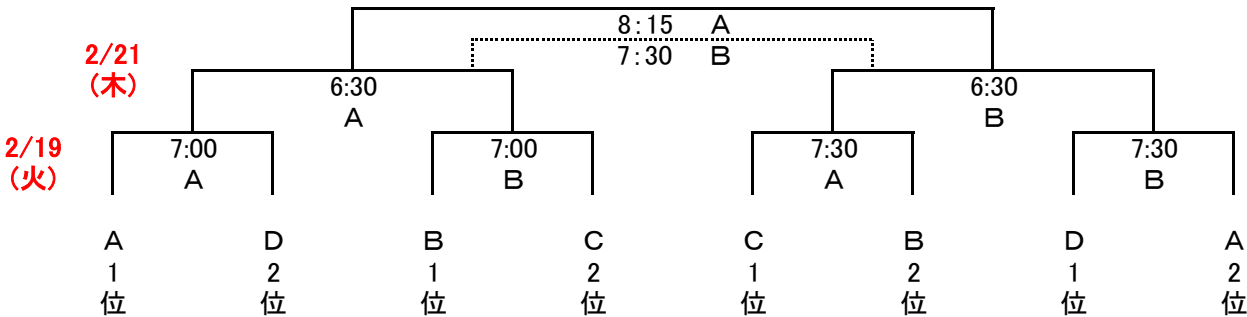

第25回秋田市シニアフットサル大会

2018/11/21

日時 平成31年2月6日(水)～2月21日(木)

場所 秋田市立体育館

参加チーム 13チーム

試合時間 10-3-10分

訂正

ブロック

◆予選リーグ

	A	B	C	D	
1	こしやるずL	北部地区シニア	Nico Nico FCシニア	シニア明和	ユニホーム正副持参
2	DESPERADE	秋神蹴球団	土崎SCシニア	AFCユニオンシニア	試合前、当該チームで、 ユニホーム合わせて下さい
3	APLシニア	JR秋田シニア	サンペイS	ZELDA シニア	
4	BRFCシニア				

勝点 勝=3 分=1 負=0 勝点→得失点差→総得点→当該戦→抽選

◆試合時間

No.	時間	平成31年2月6日(水)		平成31年2月14日(木)		Aコート(ステージ側)	Bコート
		Aコート(ステージ側)	Bコート	Aコート(ステージ側)	Bコート		
1	6:00	-	-	こしやる - APL	ESPERAI - BRFC	-	-
2	6:30	こしやる - ESPERA	APL - BRFC	JR - 北部	サンペイ - NicoNico	-	-
3	7:00	北部 - 秋神	NicoNico - 土崎SC	ZELDA - 明和	-	-	-
4	7:30	明和 - ユニオン	-	BRFC - こしやる	ESPERAI - APL	-	-
5	8:00	-	-	秋神 - JR	土崎SC - サンペイ	-	-
6	8:30	-	-	-	ユニオン - ZELDA	-	-
協会担当		工藤・照井・金持		鈴木・田口・夏井			

審判について

最終試合のチームより各1名、お願いします。
第二試合目以降、終了チームより、勝ち=主審、負け=副審

審判について

第一試合は、7:30からのチーム各1名
第二試合は、第一試合の勝者=主審、敗者=副審
準決・決勝・三決については協会で行う

協会担当

2/19(火) 工藤・夏井・渡辺
2/21(木) 樽岡・金持・大橋
・五十嵐・三浦(光)

- ☆ ごみは、各自お持ち帰り下さい。
- ☆ 体育館以外でのボールは使用禁止。
- ☆ フロア内での飲み物は、厳禁。

秋田市サッカー協会
荻原 090-2976-9496