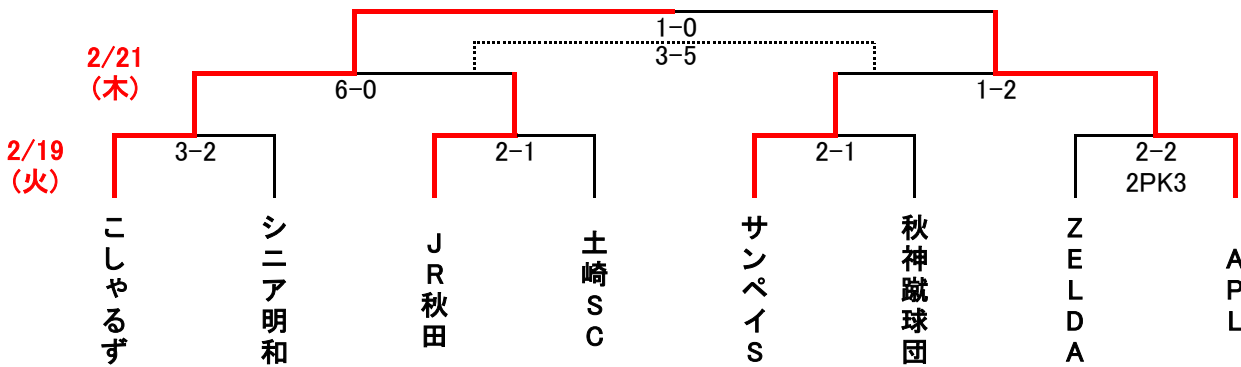

第25回秋田市シニアフットサル大会

2018/11/21

日時 平成31年2月6日(水)～2月21日(木)

場所 秋田市立体育館

参加チーム 13チーム

訂正

試合時間 10-3-10分

ブロック

◆予選リーグ

	A	B	C	D	
1	こしやるずL	北部地区シニア	Nico Nico FCシニア	シニア明和	ユニホーム正副持参
2	DESPERADE	秋神蹴球団	土崎SCシニア	AFCユニオンシニア	試合前、当該チームで、 ユニホーム合わせて下さい
3	APLシニア	JR秋田シニア	サンペイS	ZELDA シニア	
4	BRFCシニア				

勝点 勝=3 分=1 負=0 勝点→得失点差→総得点→当該戦→抽選

◆試合時間

No.	時間	平成31年2月6日(水)		平成31年2月14日(木)		Aコート(ステージ側)	Bコート
		Aコート(ステージ側)	Bコート	Aコート(ステージ側)	Bコート		
1	6:00	-	-	こしやる - APL	ESPERAI - BRFC	-	-
2	6:30	こしやる - ESPERA	APL - BRFC	JR - 北部	サンペイ - NicoNico	-	-
3	7:00	北部 - 秋神	NicoNico - 土崎SC	ZELDA - 明和	-	-	-
4	7:30	明和 - ユニオン	-	BRFC - こしやる	ESPERAI - APL	-	-
5	8:00	-	-	秋神 - JR	土崎SC - サンペイ	-	-
6	8:30	-	-	-	ユニオン - ZELDA	-	-
協会担当		工藤・照井・金持		鈴木・田口・夏井			

審判について

最終試合のチームより各1名、お願いします。
第二試合目以降、終了チームより、勝ち=主審、負け=副審

審判について

第一試合は、7:30からのチーム各1名
第二試合は、第一試合の勝者=主審、敗者=副審
準決・決勝・三決については協会で行う

協会担当

2/19(火) 工藤・夏井・渡辺
2/21(木) 樽岡・金持・大橋
・五十嵐・三浦(光)

- ☆ ごみは、各自お持ち帰り下さい。
- ☆ 体育館以外でのボールは使用禁止。
- ☆ フロア内での飲み物は、厳禁。

秋田市サッカー協会
荻原 090-2976-9496