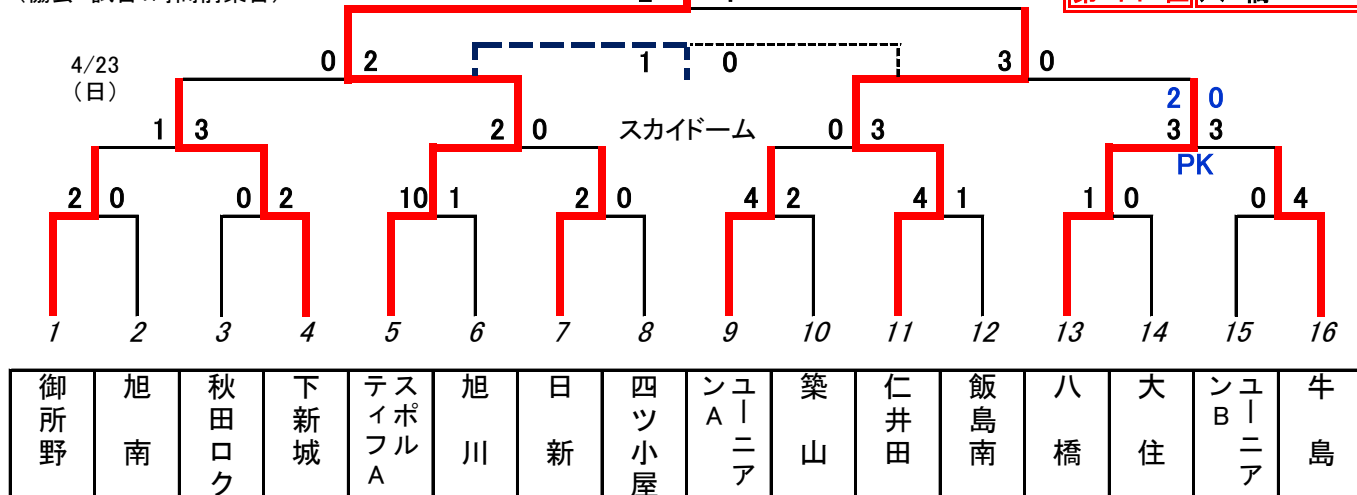

第50回秋田市春季少年サッカー大会兼第36回大鳴杯争奪少年サッカー大会

平成29年4月1日
[更新日:2017/4/23]

4月15日(土)	スカイドーム	予選リーグ	15分ハーフ
4月16日(日)	スカイドーム	予選リーグ	15分ハーフ
4月22日(土)	スカイドーム	決勝トーナメント	15分ハーフ (同点時は、PK戦③)
4月23日(日)	スカイドーム	決勝トーナメント	15分ハーフ (決勝のみ10分の延長)
10月22日(日)	スペースプロジェクト	チャンピオン大会	20分ハーフ(11人制)(春季優勝対秋季優勝)

参加チーム

大住	旭川	飯島	飯島南	牛島	秋田叅	秋田泉	河辺
勝平	川尻	旭北	港北	御所野	山王Jr.	下新城	四ツ小屋
外旭川	土崎	寺内	ドリムF	T2Z	仁井田	明徳	日新
旭南	八橋	ユニオン②	スポルティフ②	築山			

計 30

	A	B	C	D	E	F	G	H
1	御所野	山王Jr.	飯島南	秋田泉	ドリムF	スポルティフB	勝平	旭南
2	港北	寺内	河辺	日新	旭北	仁井田	外旭川	飯島
3	T2Z	大住	川尻	築山	四ツ小屋	旭川	下新城	ユニオンB
4	牛島	秋田叅	スポルティフA		ユニオンA	土崎	八橋	

15分ハーフ 勝=3点 分=1点 負=0点
勝点 得失点差 総得点 失点 当該戦 PK
各ブロック上位2チーム(計16チーム)決勝トーナメント進出

No	時間	4月15日(土)スカイドーム						4月16日(日)スカイドーム									
		Aコート		主 予		Bコート		主 予		Aコート		主 予		Bコート		主 予	
①	9:00	御所野	港北	飯南	河辺	T2Z	牛島	川尻	スポA	ドリムF	旭北	勝平	外旭	四ツ小屋	ユニオンA	下新	八橋
②	9:40	山王Jr.	寺内	泉	日新	大住	秋田叅	T2Z	牛島	スポB	仁井田	旭南	飯島	旭川	土崎	四ツ	ユニA
③	10:20	飯島南	河辺	御所	港北	川尻	スポA	大住	ロク	勝平	外旭川	ドリム	旭北	下新城	八橋	旭川	土崎
④	11:00	秋田泉	日新	山王	寺内					旭南	飯島	スポB	仁井田				
⑤	11:40	御所野	T2Z	飯南	川尻	港北	牛島	河辺	スポA	ドリムF	四ツ小屋	勝平	下新	旭北	ユニオンA	外旭	八橋
⑥	12:20	山王Jr.	大住	御所	T2Z	寺内	秋田叅	日新	築山	スポB	旭川	ドリム	四ツ	仁井田	土崎	飯島	ユニB
⑦	1:00	飯島南	川尻	山王	大住	河辺	スポA	港北	牛島	勝平	下新城	スポB	旭川	外旭川	八橋	旭北	ユニA
⑧	1:40					日新	築山	寺内	ロク					飯島	ユニオンB	仁井田	土崎
⑨	2:20	牛島	御所野	スポA	飯南	港北	T2Z	河辺	川尻	ユニオンA	ドリムF	八橋	勝平	旭北	四ツ小屋	外旭	下新
⑩	3:00	秋田叅	山王Jr.	築山	泉	寺内	大住	港北	T2Z	土崎	スポB	ユニB	旭南	仁井田	旭川	旭北	四ツ
⑪	3:40	スポA	飯島南	牛島	御所	河辺	川尻	寺内	大住	八橋	勝平	ユニA	ドリム	外旭川	下新城	仁井田	旭川
⑫	4:20	築山	秋田泉	ロク	山王					ユニオンB	旭南	土崎	スポB				
協会当番		鈴木・富樫・渡辺・金持						柏谷・保坂・黒川・森川									

優勝	スポルティフA
準優勝	仁井田
第三位	下新城
第四位	八橋

(協会 試合1時間前集合)

審判について 4/22(土)第一試合主審・予備審=協会 以降 勝=主審 負=予備審

4/23(日)主審・予備審=協会

- ※ 当日第一試合のチームは、ゴール設置のため、試合時間1時間前まで2名、お願いします。
- ※ 駐車は決められた場所に
- ※ ゴミ等は、お持ち帰り下さい。

協会担当 4/22(土) 8:30集合 夏井・佐藤・工藤・早坂・照井
4/23(日) 8:30集合 檜岡・秋葉・五十嵐・三浦(光)・田口

秋田市サッカー協会
萩原