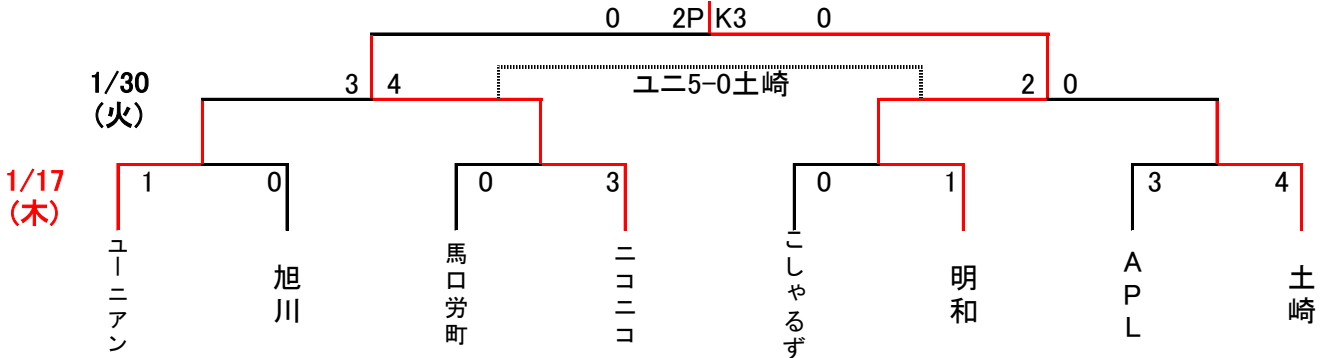

審判について

最終試合のチームより各1名、お願いします。
第二試合目以降、終了チームより、勝ち=主審、負け=副審

審判について

第一試合は、7:30からのチーム各1名
第二試合は、第一試合の勝者=主審、敗者=副審
準決・決勝・三決については協会で行う

協会担当

1/17(木) 大橋・五十嵐・早坂

1/30(火) 鈴木・木場・黒川・佐藤・須田

- ☆ ごみは、各自お持ち帰り下さい。
- ☆ 体育館以外でのボールは使用禁止。
- ☆ フロア内での飲み物は、厳禁。