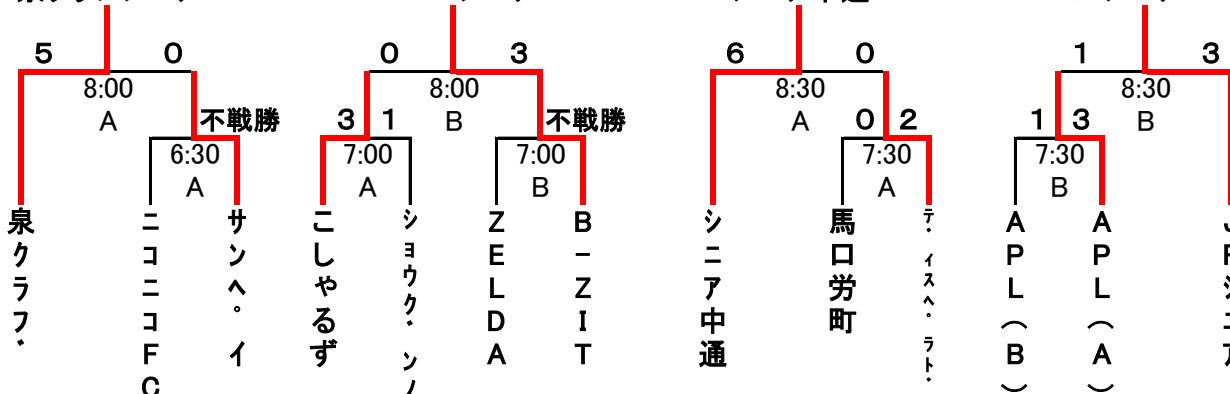

第28回秋田市シニアフットサル大会

2021/11/20

日時 令和3年12月8日(水)～令和4年1月27日(木)

場所 秋田市立体育館(ナイター)・中央公園アリーナ(ナイター)

参加チーム 13チーム

試合時間 予選リーグ・決勝T(1, 2回戦) 10-3-10分 準決・決勝・三決 15-5-15分
決勝T 引分の際は、3人によるPK 以後サドンデス 決勝戦 5-3-5分延長

◆予選リーグ

	A	B	C	D	ユニホーム正副持参
1	FCデイスペラード	サンペイ2nd	FCショウゲンノ	B-ZITシニア	試合前、当該チームで、 ユニホーム合わせて下さい
2	泉クラブシニア	シニア中通	JR秋田シニア	APLシニア(A)	
3	APLシニア(B)	こしやるずレジェンド	ニコニコFCシニア	馬口労町ロカース	
4	FC.ZELDA				

勝点 勝=3 分=1 負=0 勝点→得失点差→総得点→当該戦→抽選

◆試合時間

令和3年12月8日(水)											
No.	時間	秋田市立体育館A(ステージ側)		審判		秋田市立体育館B(正面入口側)			審判		
1	6:30	-				-					
2	7:00	デイスペラード	1-3 泉クラブ	協会	協会	APL(B)	4-3 ZELDA	協会	協会		
3	7:30	-				-					
4	8:00	デイスペラード	2-5 APL(B)	協会	協会	泉クラブ	8-1 ZELDA	協会	協会		
5	8:30	-				-					
協会担当		大橋・工藤・早坂・夏井・田口									
令和4年1月8日(土)											
No.	時間	中央公園アリーナAB			審判		中央公園アリーナCD			審判	
1	5:15	ZELDA	2-2 デイスペラード	APL(A)	協会	泉クラブ	4-2 APL(B)	JRシニア	ニコニコ		
2	5:45	サンペイ	不成立 中通	ZELDA	デイスペラード	ショウゲンノ	1-6 JRシニア	泉クラブ	APL(B)		
3	6:15	B-ZIT	5-0 APL(A)	サンペイ	中通	-					
4	6:45	こしやるず	不成立 サンペイ	B-ZIT	APL(A)	ニコニコ	3-3 ショウゲンノ	協会	JRシニア		
5	7:15	中通	4-3 こしやるず	協会	サンペイ	馬口労町	1-6 B-ZIT	ニコニコ	ショウゲンノ		
6	7:45	APL(A)	0-4 馬口労町	中通	こしやるず	JRシニア	3-1 ニコニコ	馬口労町	B-ZIT		
7	8:15	-				-					
協会担当		大橋・安宅・田口・夏井									

決勝トーナメント

(審判について)

第一試合は、協会で行う。第二試合目以降は終わったチームから各1名
準決・三決・決勝は協会で行う

協会担当

1/24(月) 工藤・夏井・富樫・吉田谷・五十嵐

中止 1/26(水) 工藤・鈴木・大橋・早坂・夏井・渡辺

泉クラブシニア

B-ZITシニア

シニア中通

JRシニア

市立体育館
1/26(水)中止
(準決勝・決勝)

市立体育館
1/24(月)
(1,2回戦)

- ☆ ごみは、各自お持ち帰り下さい。
- ☆ 体育館以外でのボールは使用禁止。
- ☆ 体育館内での飲み物は、厳禁。

秋田市サッカー協会
荻原 090-2976-9496