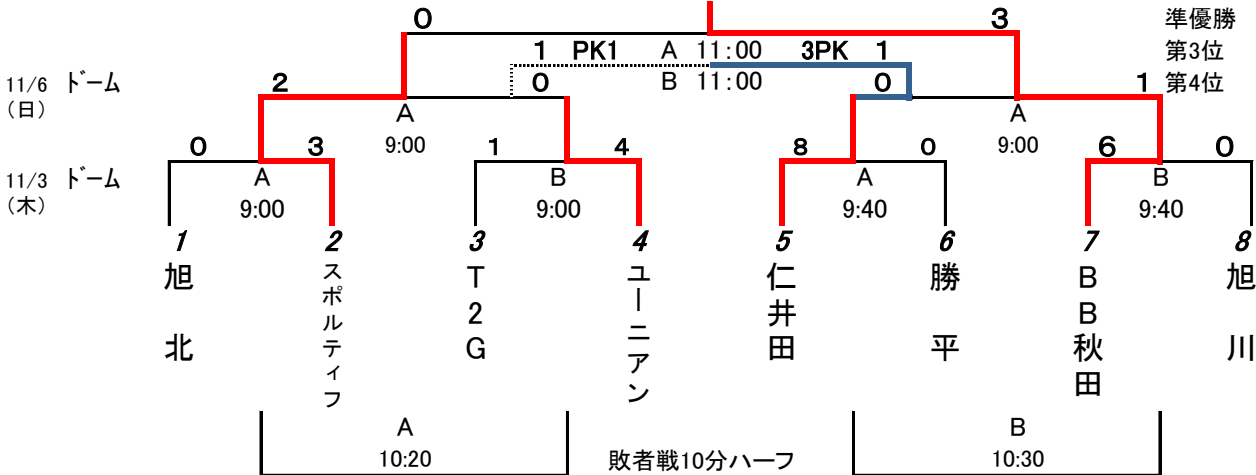

令和4年9月3日

9月24日(土)	中央公園 運動広場	予選リーグ	15分ハーフ	2022/09/25 結果更新
9月25日(日)	中央公園 運動広場	予選リーグ	15分ハーフ	2022/11/03 結果更新
11月3日(木)	中央公園 スカイドーム	決勝トーナメント	15分ハーフ	2022/11/06 結果更新
11月6日(日)	中央公園 スカイドーム	準決勝・三決・決勝	15分ハーフ(決勝 延長10分)	

参加チーム

旭川 飯島南 牛島四御所 大住 勝平 河辺 旭北 千秋 下新-旭南-飯島 外旭川
仁井田 日新 八橋 ユニオン T2G BB秋田 スポルティフ 男鹿 潟上JFC グロス 計20

	A	B	C	D
1	ユニオン	勝平	グロス	旭北
2	BB秋田	男鹿	スポルティフ	日新
3	潟上	T2G	千秋	下旭飯
4	大住	河辺	牛四御	旭川
5	八橋	飯島南	仁井田	外旭川

15分ハーフ 勝=3点 分=1点 負=0点
勝点 ⇒ 得失点差 ⇒ 総得点 ⇒ 当該戦 ⇒ PK

各ブロック上位2チーム(計8チーム)決勝トーナメント進出

※各ブロック終了後、本部にて抽選 1位=奇数、2位=偶数

No	時間	9月24日(土)中央公園 運動広場						9月25日(日)中央公園 運動広場									
		Aコート(北側)		主審	副審	Bコート(南側)		主審	副審	Aコート(北側)		主審	副審	Bコート(南側)		主審	副審
①	10:00	ユニオン 1-3	BB秋田	勝平	男鹿	潟上 9-2	大住	T2G	河辺	スポル 8-0	牛四御	日新	旭川	グロス 3-9	千秋	旭北	下旭飯
②	10:40	勝平 3-0	男鹿	ユニオン	BB秋田	T2G 6-0	河辺	潟上	大住	日新 0-6	旭川	スポル	牛四御	旭北 6-0	下旭飯	グロス	千秋
③	11:20	八橋 1-3	ユニオン	河辺	勝平	BB秋田 12-0	潟上	男鹿	T2G	仁井田 4-1	スポル	外旭川	日新	牛四御 1-1	グロス	旭川	旭北
④	12:00	河辺 0-2	勝平	八橋	ユニオン	男鹿 0-9	T2G	BB秋田	潟上	外旭川 2-0	日新	仁井田	スポル	旭川 1-2	旭北	牛四御	グロス
⑤	12:40	大住 0-7	八橋	旭北	日新	牛四御 0-5	仁井田	旭川	外旭川	千秋 0-6	仁井田	下旭飯	外旭川	潟上 0-3	八橋	大住	ユニオン
⑥	1:20	河辺	飯島南			旭川 6-0	外旭川	牛四御	仁井田	下旭飯 2-3	外旭川	BB秋田	大住	T2G	飯島南		
⑦	2:00	グロス 0-6	スポル	大住	八橋	千秋 7-0	牛四御	下旭飯	旭川	BB秋田 17-0	大住	千秋	仁井田	ユニオン 6-0	潟上	勝平	八橋
⑧	2:40	旭北 5-0	日新	グロス	スポル	下旭飯 1-8	旭川	千秋	牛四御	男鹿 0-2	河辺	八橋	BB秋田	勝平 0-5	T2G	ユニオン	潟上
⑨	3:20	仁井田 11-0	グロス	外旭川	旭北	スポル 5-0	千秋	日新	下旭飯	八橋 0-11	BB秋田	男鹿	河辺	大住 0-8	ユニオン	潟上	T2G
⑩	4:00	外旭川 0-5	旭北	仁井田	グロス	日新 0-2	下旭飯	スポル	千秋	飯島南	男鹿			河辺	勝平		
協会担当		柏谷・斎藤・富樫・渡辺						柏谷・斎藤・高橋・鈴木(浩)									

※ 第一試合のチームは、ゴール及びベンチの設置をお願いします。

ブラウブリッツ秋田U-12

優勝 ブラウブリッツ秋田U-12
準優勝 スポルティフ秋田
第3位 仁井田レッドスターズ
第4位 AFCユニオンjr

審判について 11/3(木) 第一試合 主審=協会 副審5.6.7.8各1名 第二試合~ 勝=主審 負=副審
11/6(日) 準決勝 トヨタジュニアカップの各チーム(若いNo=主審 多いNo=副審)
三決・決勝 トヨタジュニアカップの各チーム(協会=主審 各チーム1名=副審)

※ ユニフォームは正副持参(試合前お互い確認)(左=ホーム)

※ 路上駐車・中央公園運動広場内の中央分離帯、県道への通路個所への駐車は厳禁です。

※ ゴミ等は各自(各チーム)でお持ち帰り下さい

※ 第一試合のチームは、ゴールの移動をお願いします。最終試合のチームは片付けをお願いします。

コロナ関連

☆ 試合前に健康チェックシートを提出のこと。 ☆ アップ・試合以外は、マスク着用のこと。

☆ 細目に消毒するとともに、出来る限り密にならないようにすること。

★ 観客へのお願い

1) マスク着用のこと
2) ピッチ内へは、立ち入らないように
3) 応援時、隣の人と離隔を確保のこと、また、大声での声援は慎んでください。

協会担当 11/3(木) (試合時間1時間前集合) 夏井・鈴木(元)・早坂・三浦(光)
11/6(日) (試合時間1時間前集合) 大橋・柏谷・森川・黒川・秋葉

秋田市サッカー協会
荻原 090-2976-9496