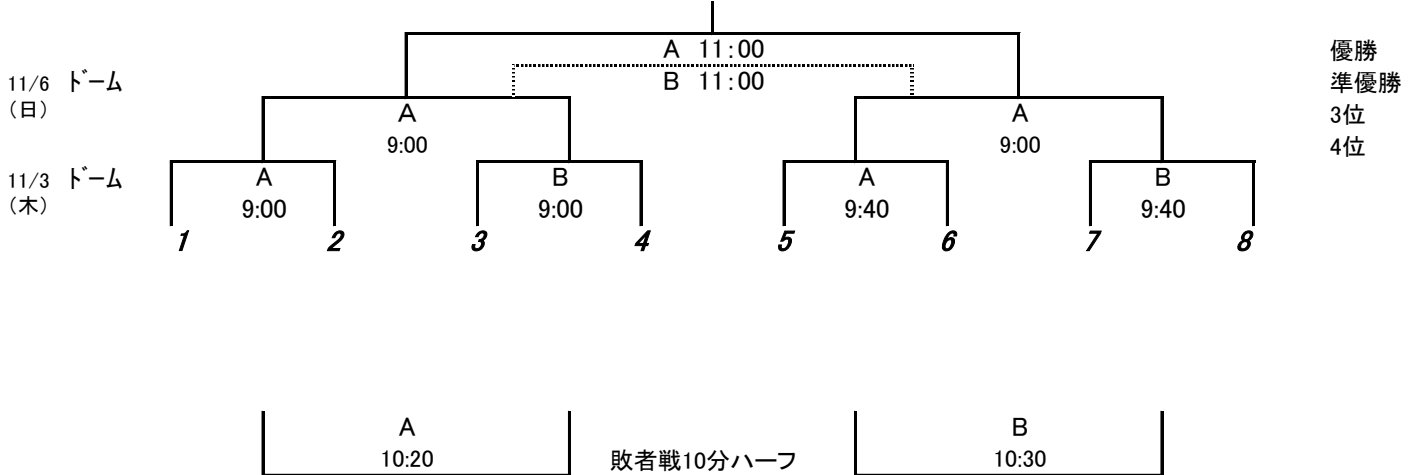

2022年度 読売カップキッズサッカー大会U-10 秋田県大会 秋田中央地区予選(U-10)

令和4年9月3日

9月24日(土)	中央公園 運動広場	予選リーグ	15分ハーフ
9月25日(日)	中央公園 運動広場	予選リーグ	15分ハーフ
11月3日(木)	中央公園 スカイドーム	決勝トーナメント	15分ハーフ(敗者戦10分ハーフ)
11月6日(日)	中央公園 スカイドーム	準決勝・三決・決勝	15分ハーフ(決勝 延長10分)

参加チーム

旭川 飯島南 牛島・四・御所 大住 勝平 河辺 旭北 千秋 下新・旭南・飯島 外旭川
仁井田 日新 八橋 ユニオン T2G BB秋田 スポルティフ 男鹿 潟上JFC グロース 計20

	A	B	C	D
1	ユニオン	勝平	グロース	旭北
2	BB秋田	男鹿	スポルティフ	日新
3	潟上	T2G	千秋	下旭飯
4	大住	河辺	牛・四・御	旭川
5	八橋	飯島南	仁井田	外旭川

15分ハーフ 勝=3点 分=1点 負=0点
勝点 ⇒ 得失点差 ⇒ 総得点 ⇒ 当該戦 ⇒ PK

各ブロック上位2チーム(計8チーム)決勝トーナメント進出

※各ブロック終了後、本部にて抽選 1位=奇数、2位=偶数

No	時間	9月24日(土)中央公園 運動広場						9月25日(日)中央公園 運動広場									
		Aコート(北側)		主審	副審	Bコート(南側)		主審	副審	Aコート(北側)		主審	副審	Bコート(南側)		主審	副審
①	10:00	ユニオン	BB秋田	勝平	男鹿	潟上	大住	T2G	河辺	スポル	牛・四・御	日新	旭川	グロース	千秋	旭北	下旭飯
②	10:40	勝平	男鹿	ユニオン	BB秋田	T2G	河辺	潟上	大住	日新	旭川	スポル	牛・四・御	旭北	下旭飯	グロース	千秋
③	11:20	八橋	ユニオン	飯島南	勝平	BB秋田	潟上	男鹿	T2G	仁井田	スポル	外旭川	日新	牛・四・御	グロース	旭川	旭北
④	12:00	飯島南	勝平	八橋	ユニオン	男鹿	T2G	BB秋田	潟上	外旭川	日新	仁井田	スポル	旭川	旭北	牛・四・御	グロース
⑤	12:40	大住	八橋	河辺	飯島南	牛・四・御	仁井田	旭川	外旭川	千秋	仁井田	下旭飯	外旭川	潟上	八橋	T2G	飯島南
⑥	1:20	河辺	飯島南	大住	八橋	旭川	外旭川	牛・四・御	仁井田	下旭飯	外旭川	千秋	仁井田	T2G	飯島南	潟上	八橋
⑦	2:00	グロース	スポル	旭北	日新	千秋	牛・四・御	下旭飯	旭川	BB秋田	大住	男鹿	河辺	ユニオン	潟上	勝平	T2G
⑧	2:40	旭北	日新	グロース	スポル	下旭飯	旭川	千秋	牛・四・御	男鹿	河辺	BB秋田	大住	勝平	T2G	ユニオン	潟上
⑨	3:20	仁井田	グロース	外旭川	旭北	スポル	千秋	日新	下旭飯	八橋	BB秋田	飯島南	男鹿	大住	ユニオン	河辺	勝平
⑩	4:00	外旭川	旭北	仁井田	グロース	日新	下旭飯	スポル	千秋	飯島南	男鹿	八橋	BB秋田	河辺	勝平	大住	ユニオン
協会担当		柏谷・斎藤・富樫・渡辺						柏谷・斎藤・高橋・鈴木(浩)									

※ 第一試合のチームは、ゴール及びベンチの設置をお願いします。

審判について 11/3(木) 第一試合 主審=協会 副審5.6.7.8各1名 第二試合~ 勝=主審 負=副審
11/6(日) 準決勝 トヨタジュニアカップの各チーム(若いNo=主審 多いNo=副審)
三決・決勝 トヨタジュニアカップの各チーム(協会=主審 各チーム1名=副審)

- ※ ユニフォームは正副参(試合前お互い確認)(左=ホーム)
- ※ 路上駐車・中央公園運動広場内の中央分離帯、県道への通路個所への駐車は厳禁です。
- ※ ゴミ等は各自(各チーム)でお持ち帰り下さい
- ※ 第一試合のチームは、ゴールの移動をお願いします。最終試合のチームは片付けをお願いします。

コロナ関連

- ☆ 試合前に健康チェックシートを提出のこと。 ☆ アップ・試合以外は、マスク着用のこと。
- ☆ 細目に消毒するとともに、出来る限り密にならないようにすること。

★ 観客へのお願い

1) マスク着用のこと
2) ピッチ内へは、立ち入らないように
3) 応援時、隣の人と離隔を確保のこと、また、大声での声援は慎んでください。