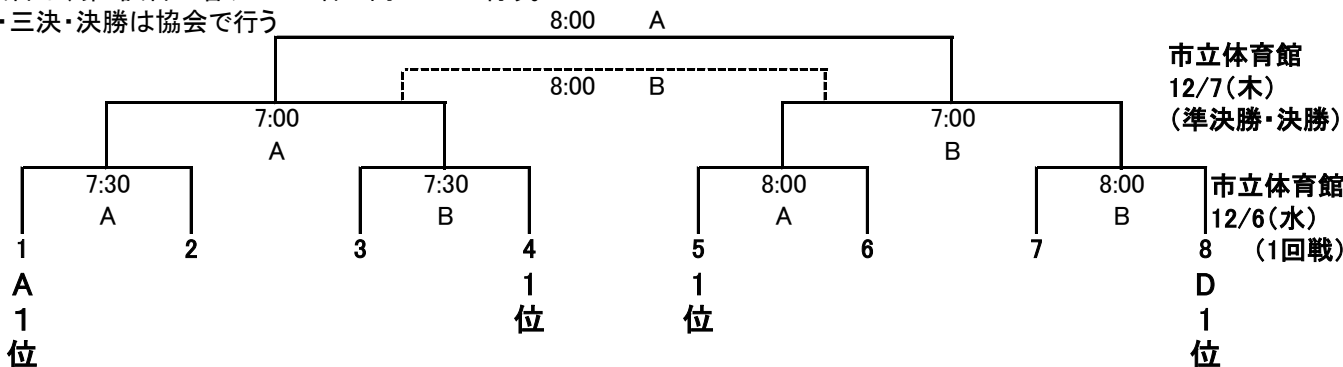

決勝トーナメント

(審判について)

第1試合は、第2試合の各チーム1名が同コートで行う。

第2試合は、第1試合の各チーム1名が同コートで行う。

準決・三決・決勝は協会で行う

協会担当

12/6(水) 大橋・楢岡・鈴木(浩)・秋葉

12/7(木) 三浦(宣)・鈴木(元)・工藤・田口・早坂・夏井