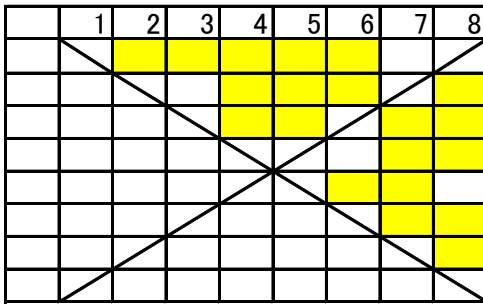

7/20(土)スカイドーム

【担当 齊藤・柏谷】

No	時間	Aコート				Bコート			
		対戦チーム		主審	予備審	対戦チーム		主審	予備審
1	9:00	ユニオン	— 寺内	BB秋田	T2G	川尻	— 下新城・旭南	千秋	日新
2	9:35	男鹿	— 牛島	スポルティフ	八橋	外旭川・飯南	— 御所野	旭北	旭川
3	10:10	BB秋田	— T2G	グロス	仁井田	千秋	— 日新	川尻	下新城・旭南
4	10:45	スポルティフ	— 八橋	ユニオン	寺内	旭北	— 旭川	外旭川・飯南	御所野
5	11:20	グロス	— 仁井田	男鹿	牛島	潟上	— ユニオン	旭川	BB秋田
6	11:55	下新城・旭南	— 外旭川・飯南	T2G	スポルティフ	寺内	— 男鹿	グロス	千秋
7	12:30	御所野	— 川尻	仁井田	八橋	旭川	— BB秋田	日新	旭北
8	1:05	T2G	— スポルティフ	下新城・旭南	外旭川・飯南	グロス	— 千秋	潟上	ユニオン
9	1:40	仁井田	— 八橋	御所野	川尻	日新	— 旭北	寺内	男鹿
10	2:15	外旭川・飯南	— ユニオン	BB秋田	日新	牛島	— 潟上	旭北	グロス
11	2:50	寺内	— 川尻	旭川	スポルティフ	男鹿	— 下新城・旭南	牛島	潟上
12	3:25	BB秋田	— 日新	千秋	仁井田	旭北	— グロス	男鹿	下新城・旭南
13	4:00	旭川	— スポルティフ	外旭川・飯南	ユニオン	八橋	— T2G	御所野	潟上
14	4:35	千秋	— 仁井田	寺内	川尻	御所野	— 潟上	八橋	T2G
15	5:10		—				—		